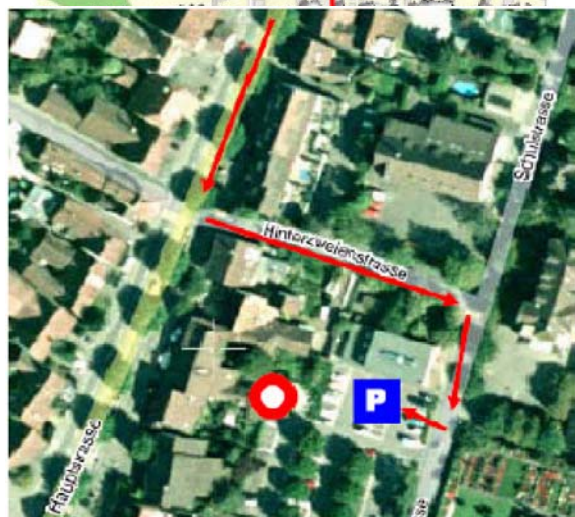

Massagefachschule Bodyfeet

Zweigstelle Muttenz

Eingang
Schulstrasse
Parkplatz Mittenza
Friedhof

Adresse
Hauptstr. 22
4132 Muttenz
Tel. 061 461 68 10

-  Unser Standort
-  Tramstation
-  Parkplatz / Friedhof