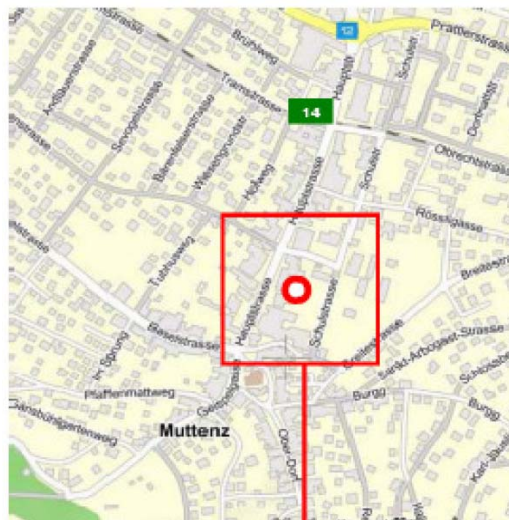

Massagefachschule Bodyfeet

Zweigstelle Muttenz

Eingang
Schulstrasse
Parkplatz Mittenza
Friedhof

Adresse
Hauptstr. 22
4132 Muttenz
Tel. 061 461 68 10

-  Unser Standort
-  Tramstation
-  Parkplatz / Friedhof