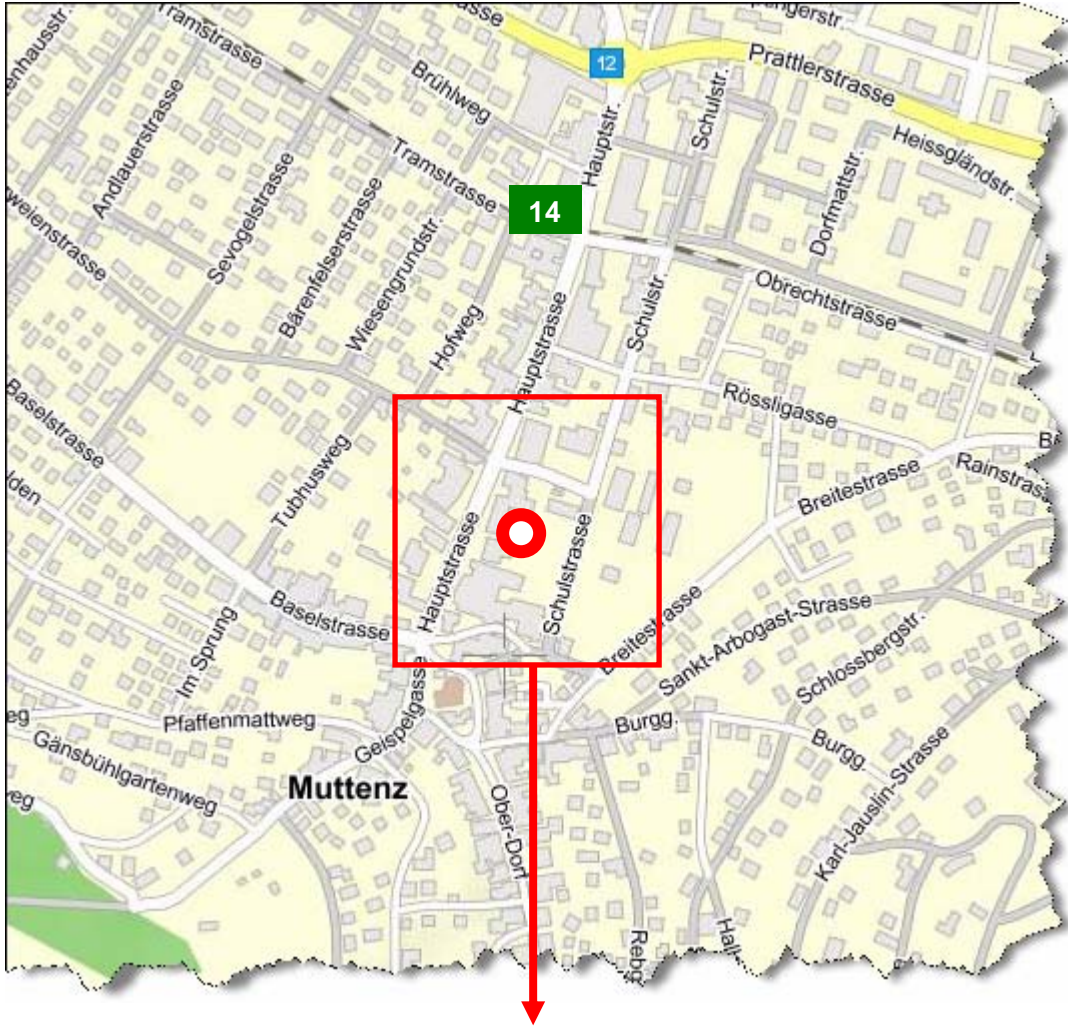

Anfahrtsplan – massage-muttenz.ch

-  **Unser Standort**
-  **Tramstation**
-  **Parkplatz**
(Mittenza/Friedhof)

Info

Adresse: Massage Muttentz
Hauptstrasse 22
4132 Muttentz

Telefon: 061 461 68 10

Tram: Nr. 14, Haltestelle
Muttentz Dorf

Auto: Via Hauptstrasse,
Hinterzweienstrasse und
dann in Schulstrasse
einbiegen. Parkplatz vor
der Praxis verfügbar
(Mittenza/Friedhof)