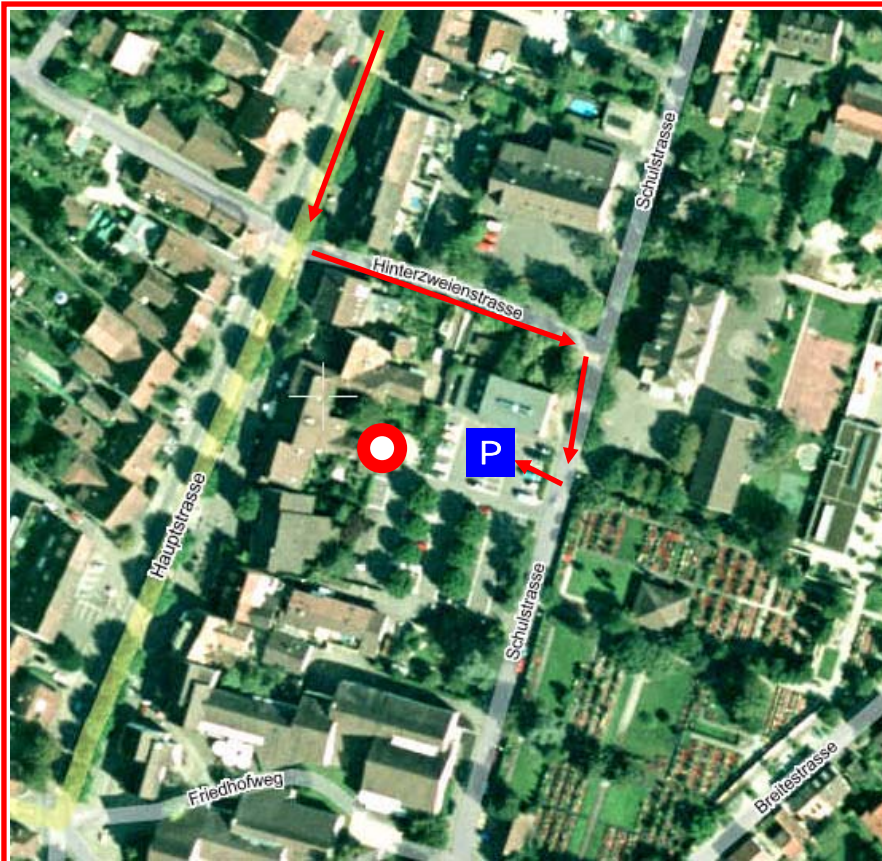

Anfahrtsplan – massage-muttenz.ch

-  **Unser Standort**
-  **Tramstation**
-  **Parkplatz**
(Mittenza/Friedhof)

Info

Adresse: Massage Muttentz
Hauptstrasse 22
4132 Muttentz

Telefon: 061 461 68 10

Tram: Nr. 14, Haltestelle
Muttentz Dorf

Auto: Via Hauptstrasse,
Hinterzweienstrasse und
dann in Schulstrasse
einbiegen. Parkplatz vor
der Praxis verfügbar
(Mittenza/Friedhof)